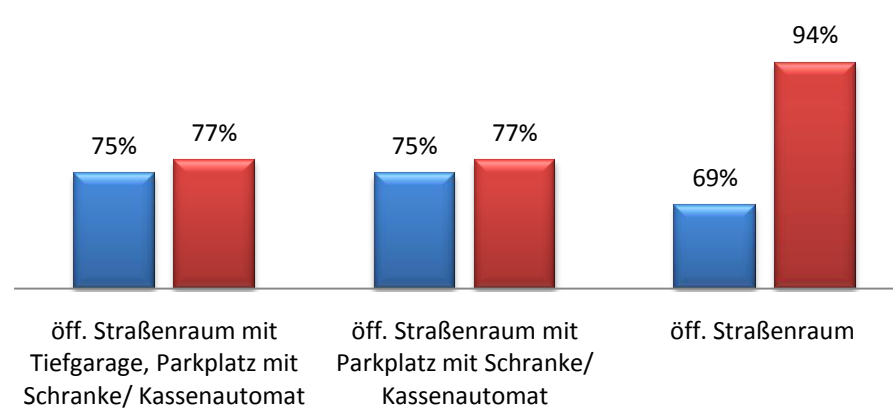

Montag 18:00-20:00 Parkplatz Hansering

Montag 18:00-20:00 Parkplatz Am Theater

Gebiet III - Bestand

■ Auslastung-T ■ Auslastung-N

Gebiet III - ohne neue Maßnahmen

■ Auslastung-T ■ Auslastung-N

Gebiet III - mit neuen Maßnahmen

■ Auslastung-T ■ Auslastung-N

Gebiet Zentrum - Bestand

■ Auslastung-T ■ Auslastung-N

Gebiet Zentrum - ohne neue Maßnahmen

■ Auslastung-T ■ Auslastung-N

Gebiet Zentrum - mit neuen Maßnahmen

■ Auslastung-T ■ Auslastung-N