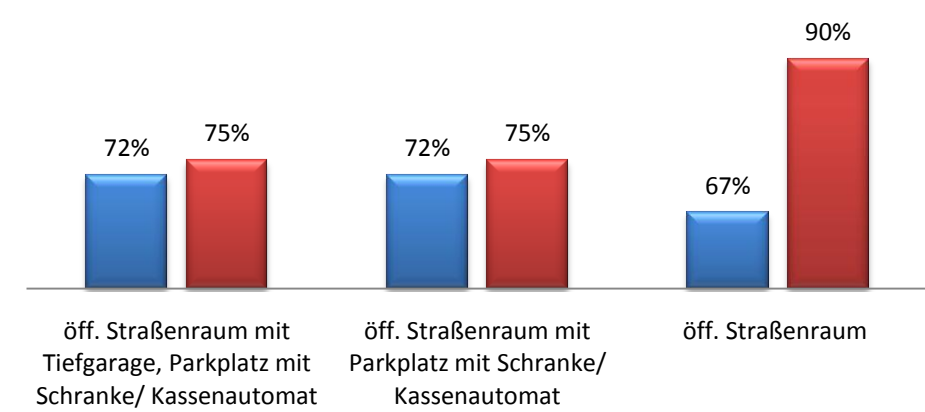

Montag 18:00-20:00 Parkplatz Hansering

Montag 18:00-20:00 Parkplatz Am Theater

Gebiet III - Bestand

■ Auslastung-T ■ Auslastung-N

Gebiet III - ohne neue Maßnahmen

■ Auslastung-T ■ Auslastung-N

Gebiet III - mit neuen Maßnahmen

■ Auslastung-T ■ Auslastung-N

Gebiet Zentrum - Bestand

■ Auslastung-T ■ Auslastung-N

Gebiet Zentrum - ohne neue Maßnahmen

■ Auslastung-T ■ Auslastung-N

Gebiet Zentrum - mit neuen Maßnahmen

■ Auslastung-T ■ Auslastung-N