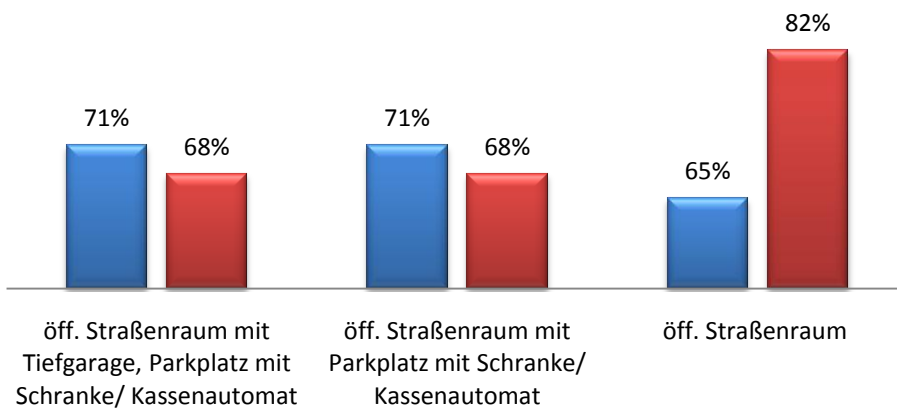

Montag 18:00-20:00 Parkplatz Hansering

Montag 18:00-20:00 Parkplatz Am Theater

Gebiet III - Bestand

■ Auslastung-T ■ Auslastung-N

Gebiet III - ohne neue Maßnahmen

■ Auslastung-T ■ Auslastung-N

Gebiet III - mit neuen Maßnahmen

■ Auslastung-T ■ Auslastung-N

Gebiet Zentrum - Bestand

■ Auslastung-T ■ Auslastung-N

Gebiet Zentrum - ohne neue Maßnahmen

■ Auslastung-T ■ Auslastung-N

Gebiet Zentrum - mit neuen Maßnahmen

■ Auslastung-T ■ Auslastung-N