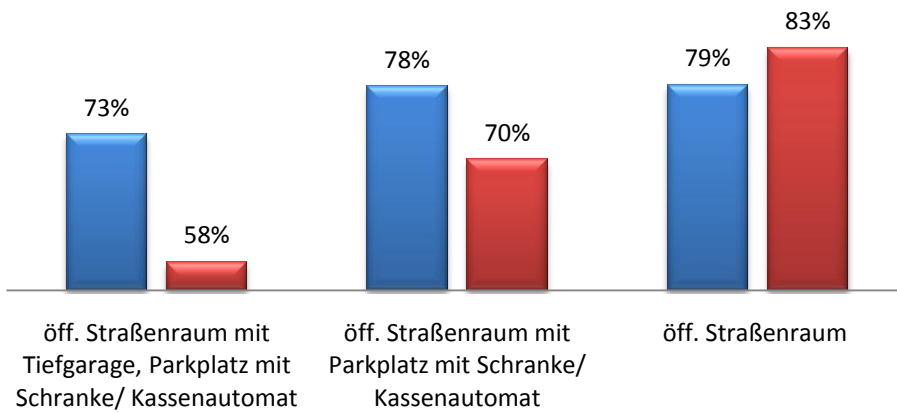

Montag 18:00-20:00 Parkplatz Hansering

Montag 18:00-20:00 Parkplatz Am Theater

Gebiet III - Bestand

■ Auslastung-T ■ Auslastung-N

Gebiet III - ohne neue Maßnahmen

■ Auslastung-T ■ Auslastung-N

Gebiet III - mit neuen Maßnahmen

■ Auslastung-T ■ Auslastung-N

Gebiet Zentrum - Bestand

■ Auslastung-T ■ Auslastung-N

Gebiet Zentrum - ohne neue Maßnahmen

■ Auslastung-T ■ Auslastung-N

Gebiet Zentrum - mit neuen Maßnahmen

■ Auslastung-T ■ Auslastung-N