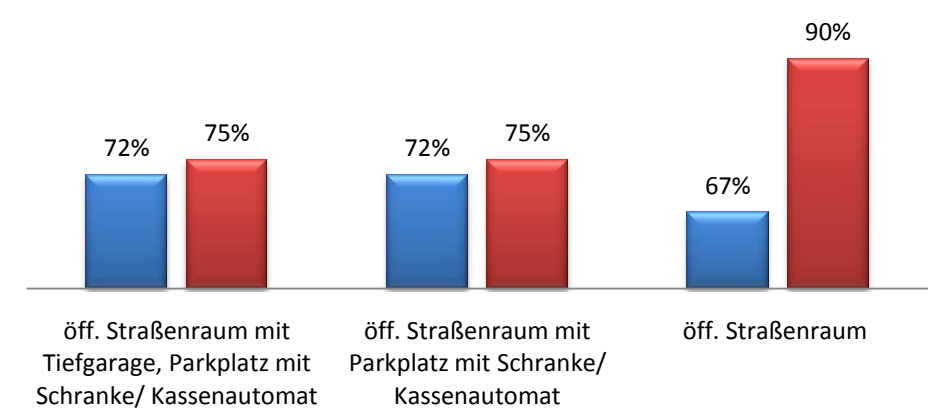

Montag 18:00-20:00 Parkplatz Hansering

Montag 18:00-20:00 Parkplatz Am Theater

Gebiet III - Bestand

■ Auslastung-T ■ Auslastung-N

Gebiet III - ohne neue Maßnahmen

■ Auslastung-T ■ Auslastung-N

Gebiet III - mit neuen Maßnahmen

■ Auslastung-T ■ Auslastung-N

Gebiet Zentrum - Bestand

■ Auslastung-T ■ Auslastung-N

Gebiet Zentrum - ohne neue Maßnahmen

■ Auslastung-T ■ Auslastung-N

Gebiet Zentrum - mit neuen Maßnahmen

■ Auslastung-T ■ Auslastung-N