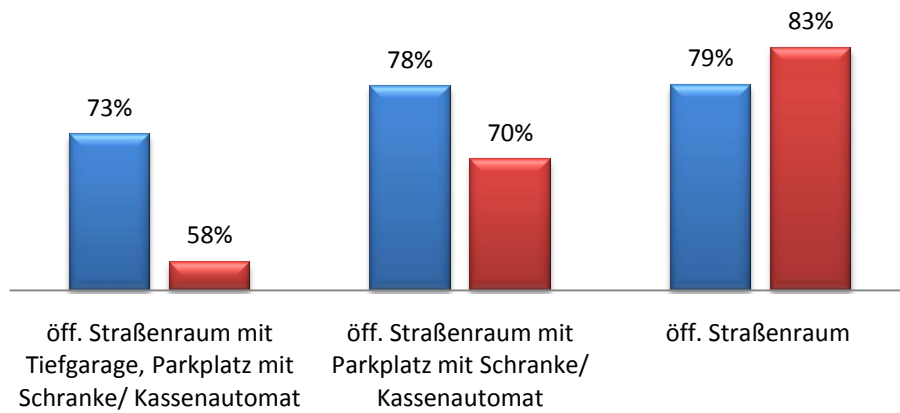

Montag 18:00-20:00 Parkplatz Hansering

Montag 18:00-20:00 Parkplatz Am Theater

Gebiet III - Bestand

■ Auslastung-T ■ Auslastung-N

Gebiet III - ohne neue Maßnahmen

■ Auslastung-T ■ Auslastung-N

Gebiet III - mit neuen Maßnahmen

■ Auslastung-T ■ Auslastung-N

Gebiet Zentrum - Bestand

■ Auslastung-T ■ Auslastung-N

Gebiet Zentrum - ohne neue Maßnahmen

■ Auslastung-T ■ Auslastung-N

Gebiet Zentrum - mit neuen Maßnahmen

■ Auslastung-T ■ Auslastung-N