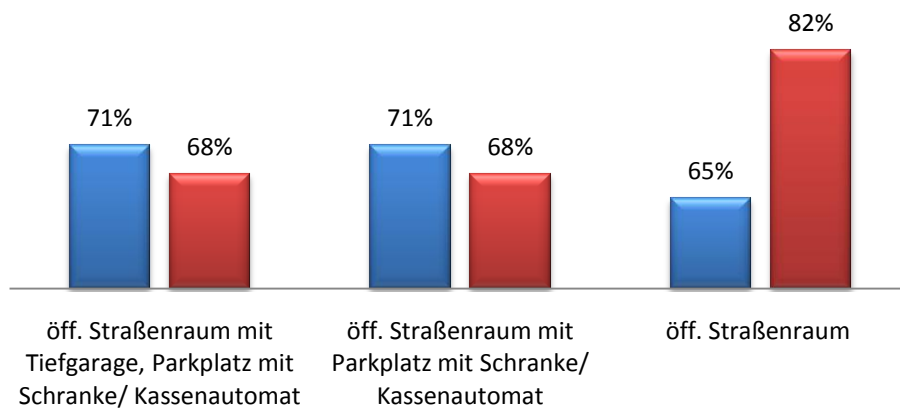

Montag 18:00-20:00 Parkplatz Hansering

Montag 18:00-20:00 Parkplatz Am Theater

Gebiet III - Bestand

■ Auslastung-T ■ Auslastung-N

Gebiet III - ohne neue Maßnahmen

■ Auslastung-T ■ Auslastung-N

Gebiet III - mit neuen Maßnahmen

■ Auslastung-T ■ Auslastung-N

Gebiet Zentrum - Bestand

■ Auslastung-T ■ Auslastung-N

Gebiet Zentrum - ohne neue Maßnahmen

■ Auslastung-T ■ Auslastung-N

Gebiet Zentrum - mit neuen Maßnahmen

■ Auslastung-T ■ Auslastung-N